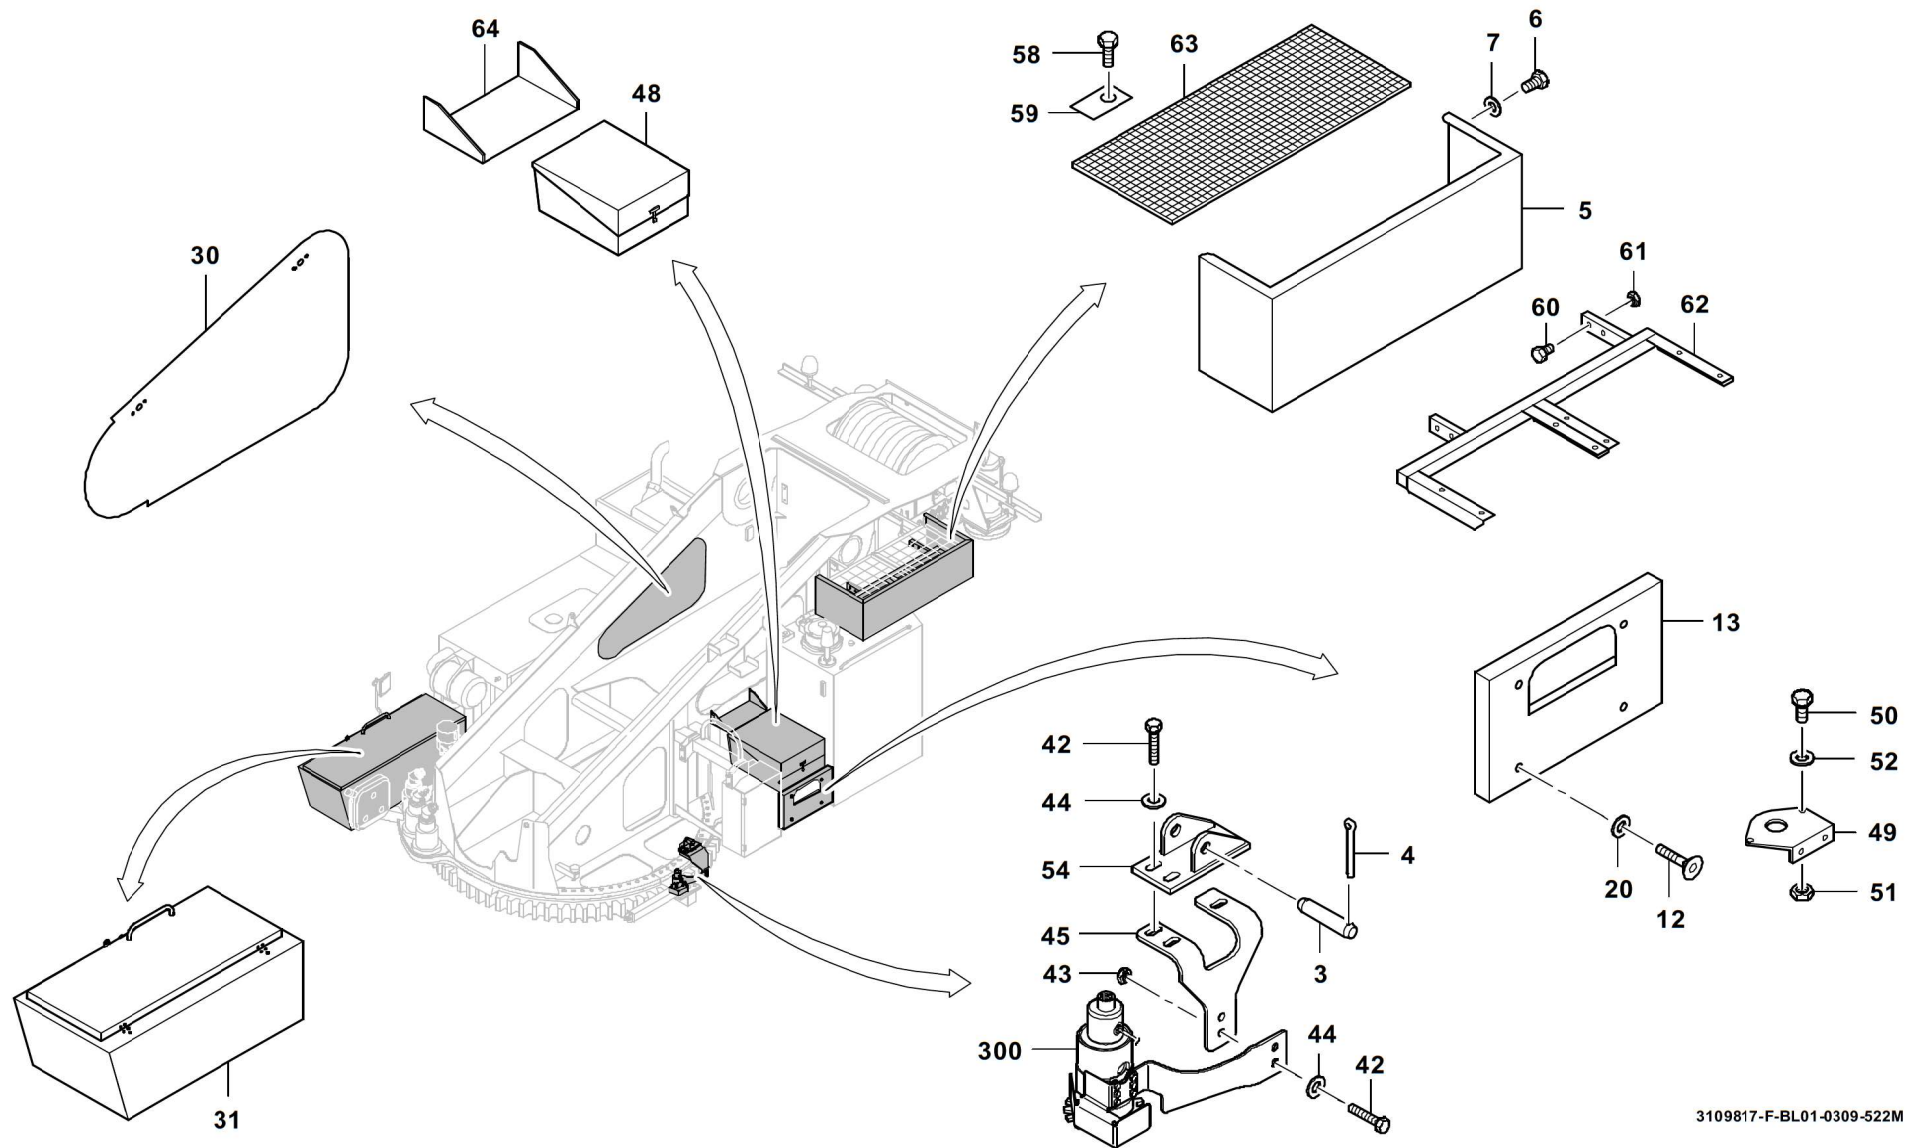

GROVE
ANBAUTEILE DREHTISCH
ATTACHING PARTS FOR TURNTABLE
BILDTAFEL
PICTORIAL DISPLAY

03.09

3109817-ETL F

1/3

GMK 5220
BE 600
G 119

3109817-F-BL01-0309-522M

GROVE

ANBAUTEILE DREHTISCH
ATTACHING PARTS FOR TURNTABLE

BILDTAFEL
PICTORIAL DISPLAY

03.09

3109817-ETL F

2/3

GMK 5220
BE 600
G 119

GROVE

ANBAUTEILE DREHTISCH
ATTACHING PARTS FOR TURNTABLE

BILDTAFEL
PICTORIAL DISPLAY

GMK 5220
BE 600
G 119

03.09

3109817-ETL F

3/3