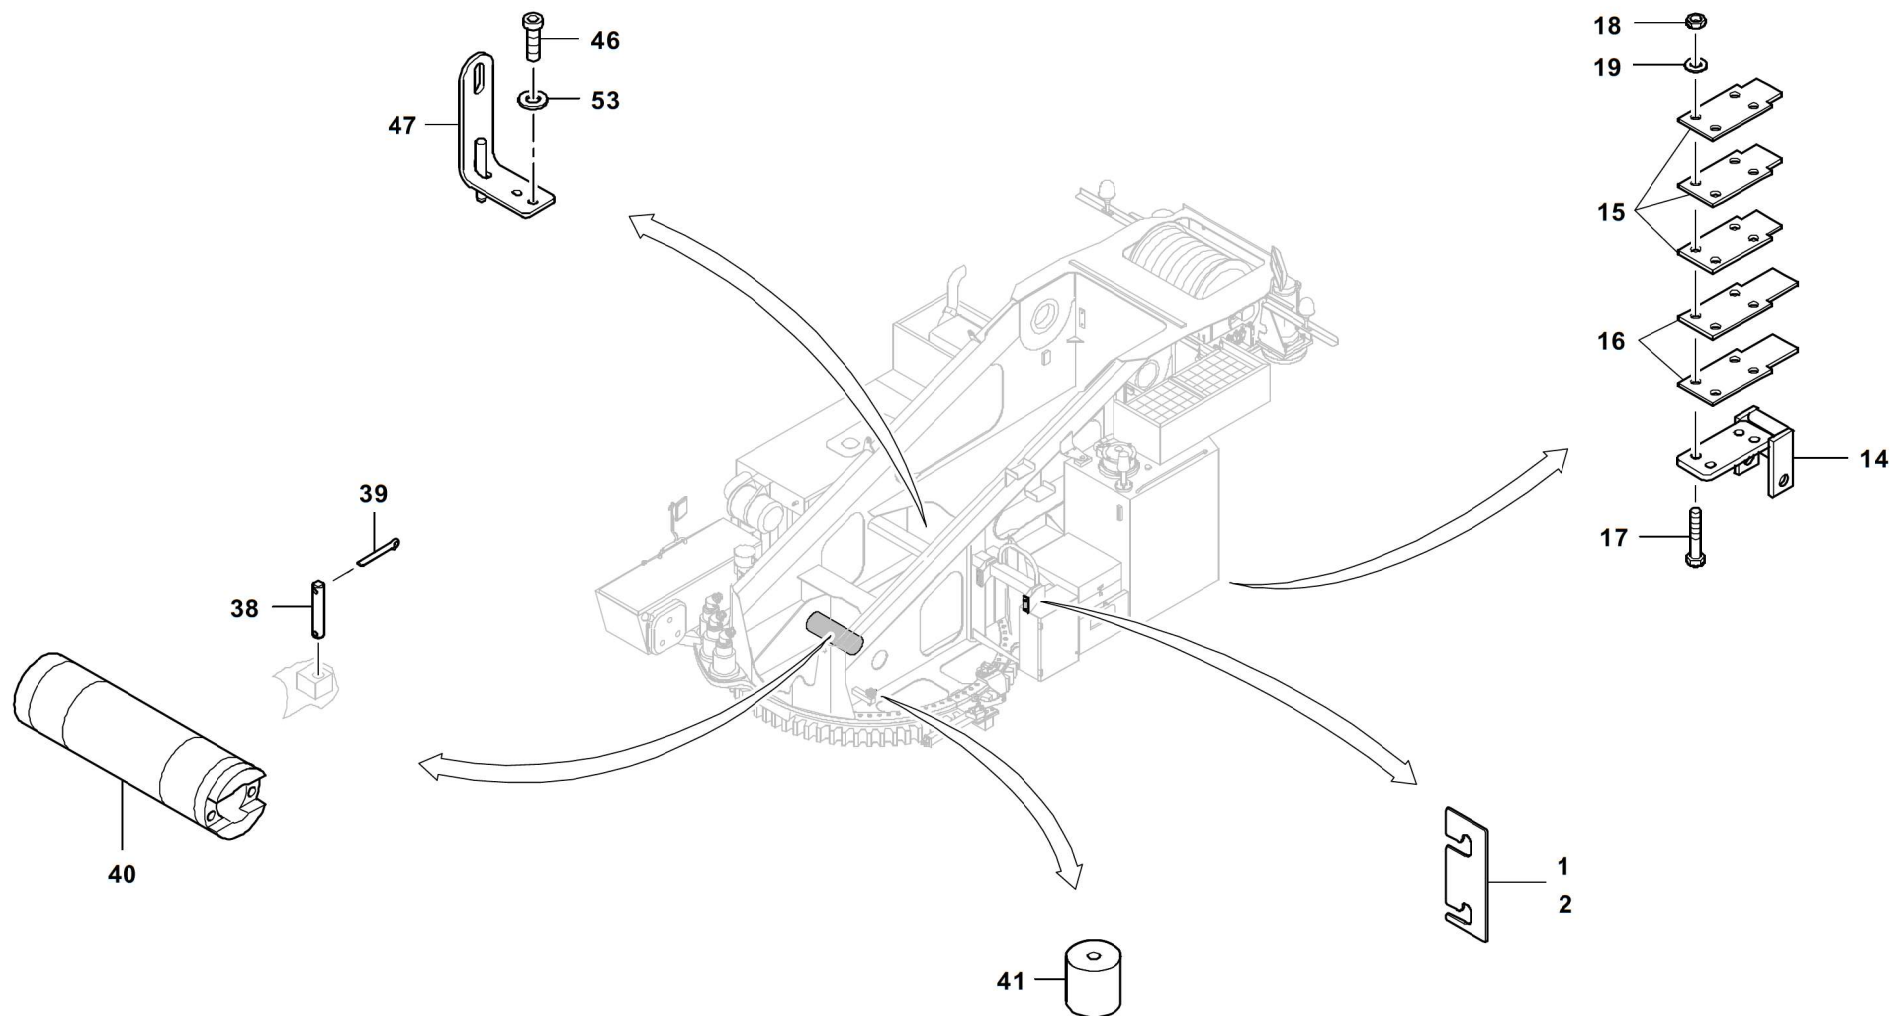

GROVE
ANBAUTEILE DREHTISCH
ATTACHING PARTS FOR TURNTABLE
BILDTAFEL
PICTORIAL DISPLAY

03.09

3109817-ETL F

1/3

GMK 5220
BE 600
G 119

3109817-F-BL01-0309-522M

GROVE

ANBAUTEILE DREHTISCH
ATTACHING PARTS FOR TURNTABLE

BILDTAFEL
PICTORIAL DISPLAY

03.09

3109817-ETL F

2/3

GMK 5220
BE 600
G 119

GROVE

ANBAUTEILE DREHTISCH
ATTACHING PARTS FOR TURNTABLE

BILDTAFEL
PICTORIAL DISPLAY

GMK 5220
BE 600
G 119

03.09

3109817-ETL F

3/3